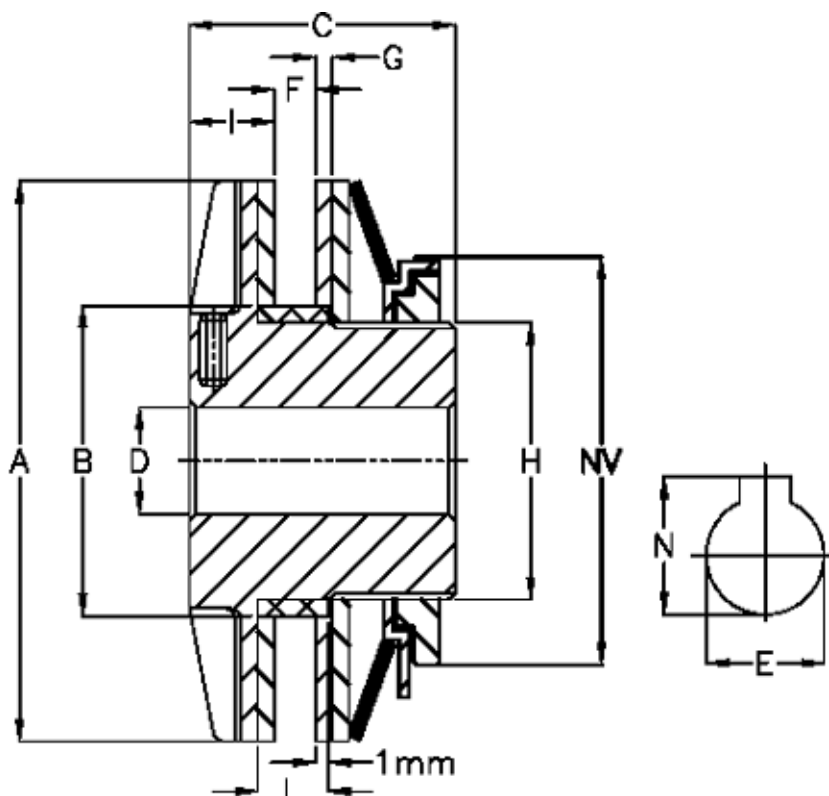

Varenummer: 4600406
 Beskrivelse: Securex skridnav T 40/40

Mål

A	= 40	I	= 8
Antal fjeder	= 3	L	= 8
B	= 26	Max moment Nm	= 40
C	= 28	NV	= 30
D	= 7	Størst mulig boring med not efter DIN 6885/1, E max	= 14
F	= 7	Størst mulig boring med not efter DIN 6885/1, N	= 16.3
G	= 2.8	Størst mulig boring med not efter DIN 6885/3, E max	= 16
H	= 22	Størst mulig boring med not efter DIN 6885/3, N	= 17.4